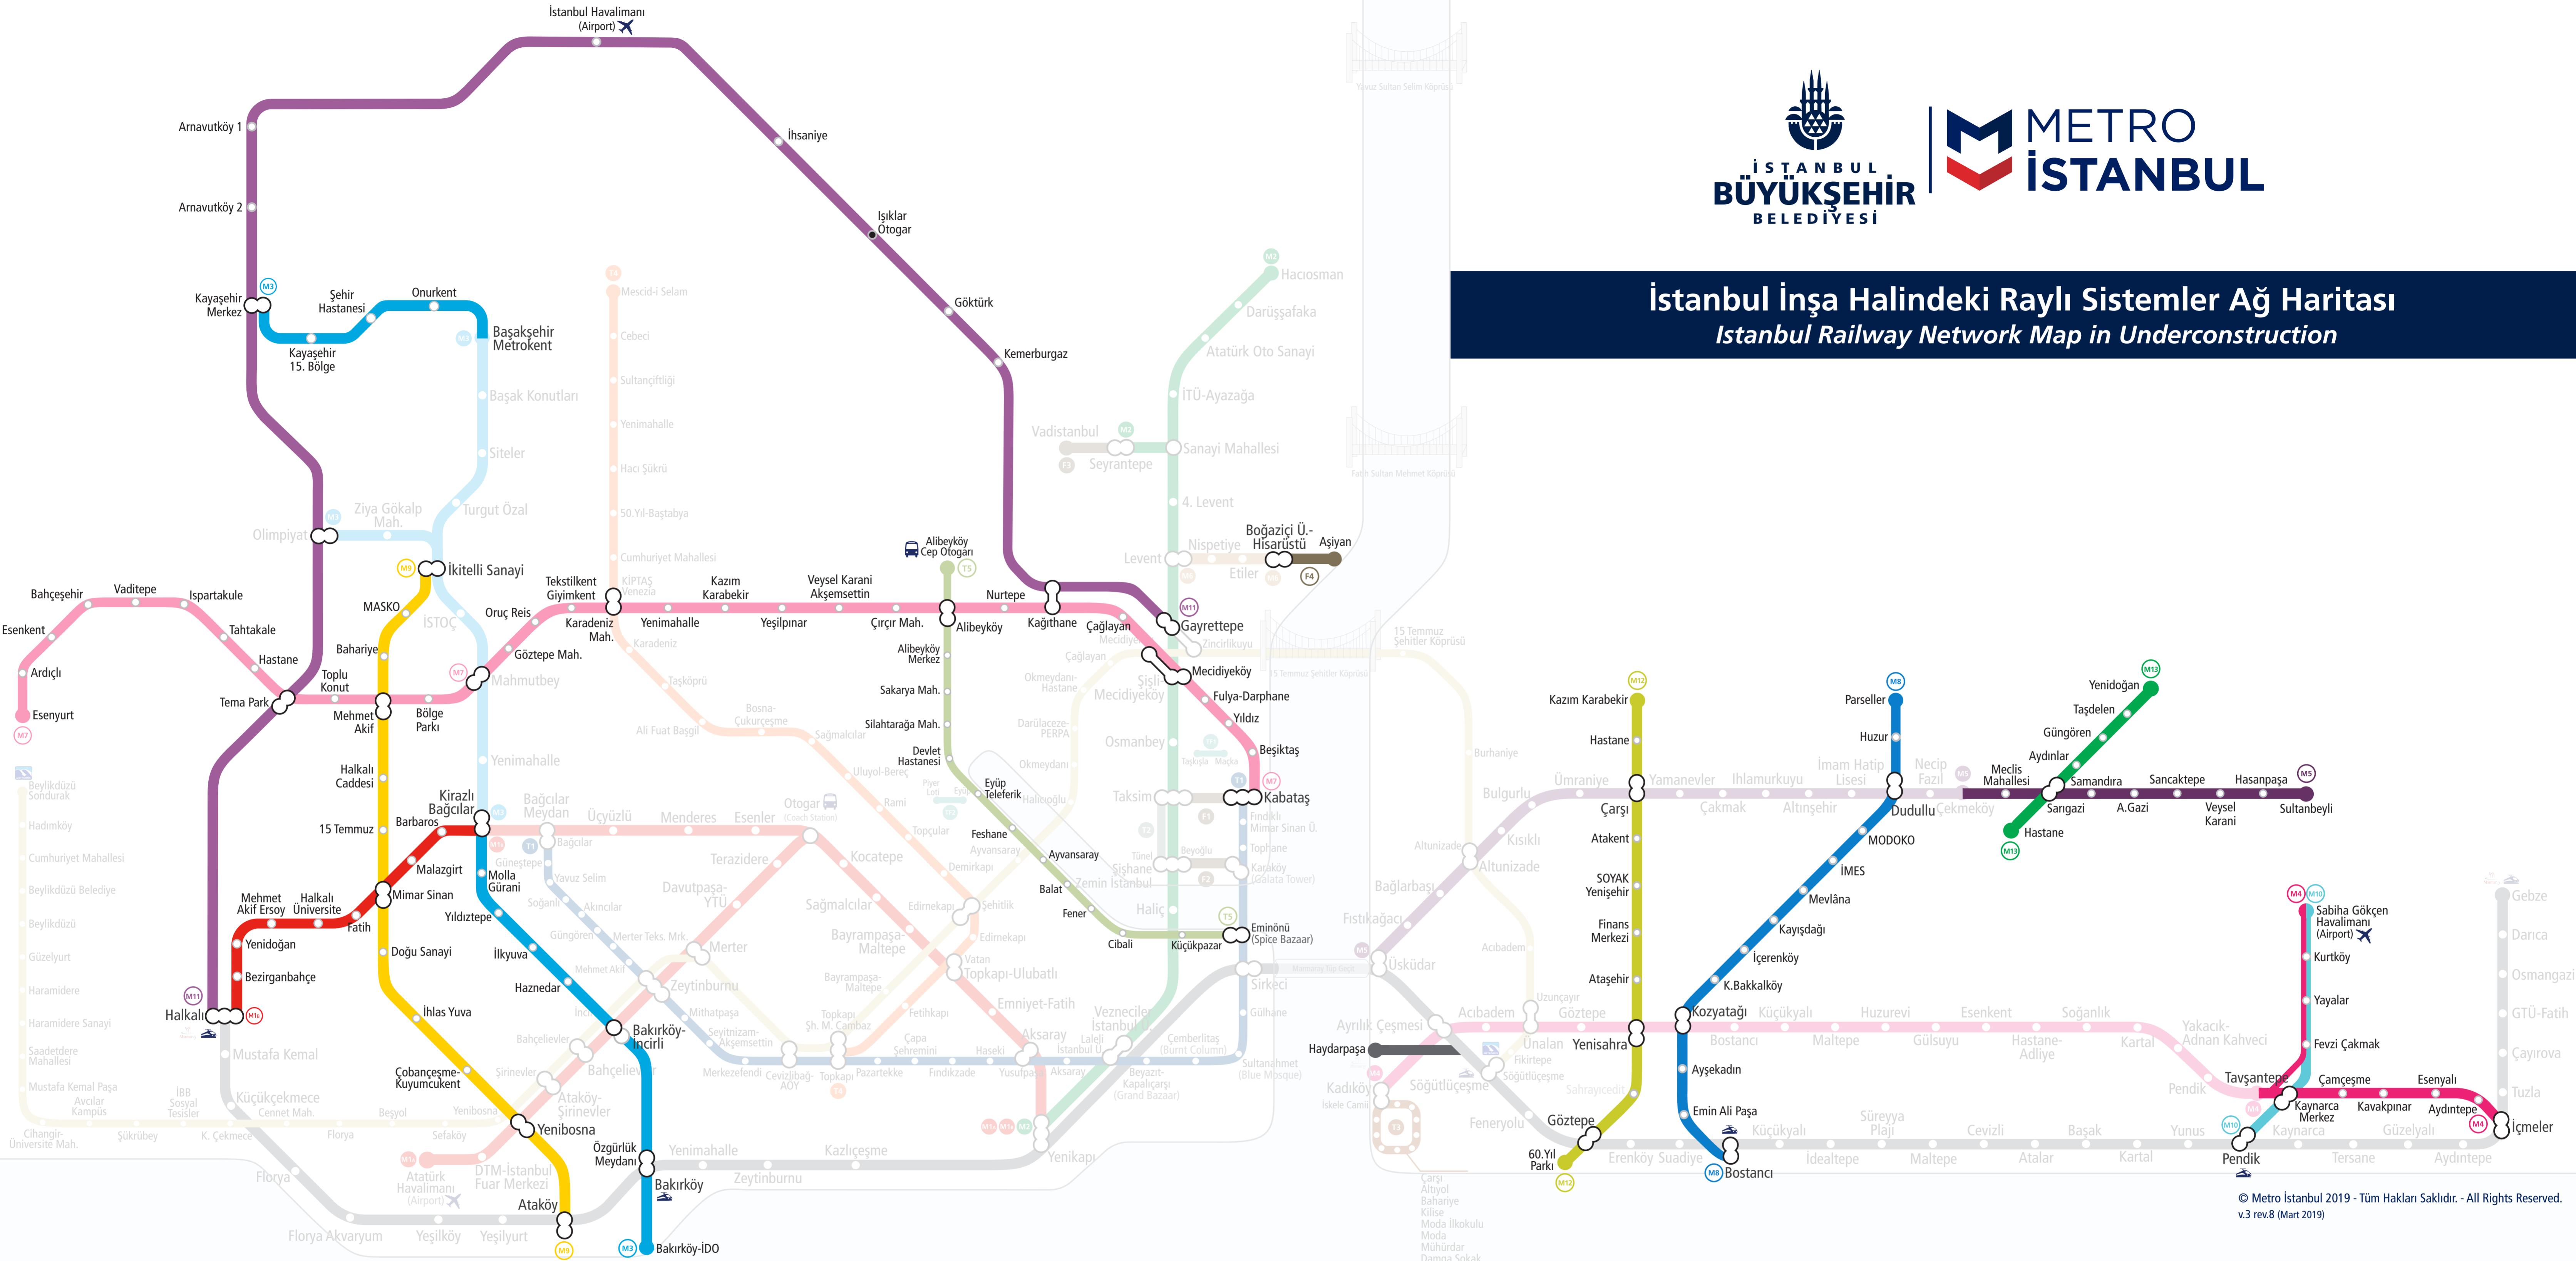

İstanbul İnşa Halindeki Raylı Sistemler Ağ Haritası Istanbul Railway Network Map in Underconstruction

© Metro İstanbul 2019 - Tüm Hakları Saklıdır. - All Rights Reserved.
v.3 rev.8 (Mart 2019)

Yapımı Devam Eden Hatlar / Lines under construction

- M16 Kirazlı Bağcılar-Halkalı Uzatması Metro Line Extension
- M3 Bakırköy İDO ve Kayaşehir Uzatmaları Metro Line Extensions
- M4 Tavşantepe-SGH ve Tuzla Uzatmaları Metro Line Extensions
- M5 Çekmeköy-Sultanbeyli Uzatması Metro Line Extension
- M7 Kabataş-Mahmutbey-Esenyurt Metro Hattı Metro Line
- M8 Bostancı-Dudullu Metro Hattı Metro Line
- M9 İkitelli Sanayi-Ataköy Metro Hattı Metro Line
- M10 Pendik-SGH Metro Hattı Metro Line
- M11 Gayrettepe-İstanbul Hvl.-Halkalı Metro Hattı Metro Line
- M12 Göztepe-Ümraniye Metro Hattı Metro Line
- M13 Yenidoğan-Hastane Metro Hattı Metro Line
- F4 Hisarüstü-Aşıyan Füniküler Hattı Funicular Line
- T5 Eminönü-Alibeyköy Tramvay Hattı Tram Line
- Marmaray Söğütlüçesme-Haydarpaşa Banliyö Hattı Suburban Line

İşaretler / Signs

- İstasyon-Durak / Station-Stop
- Hat Başı-Sonu / Terminus
- Aktarma İşaretleri / Transfer Signs
- Boğaz Köprüleri Bosphorus Bridges
- Marmaray Tüp Geçit Marmaray Undersea Tunnel
- ✈ Havalimanı / Airport
- 🚌 Otogar / Coach Station
- 🚄 YHT-Hızlı Tren Garı High Speed Rail Transfer Station