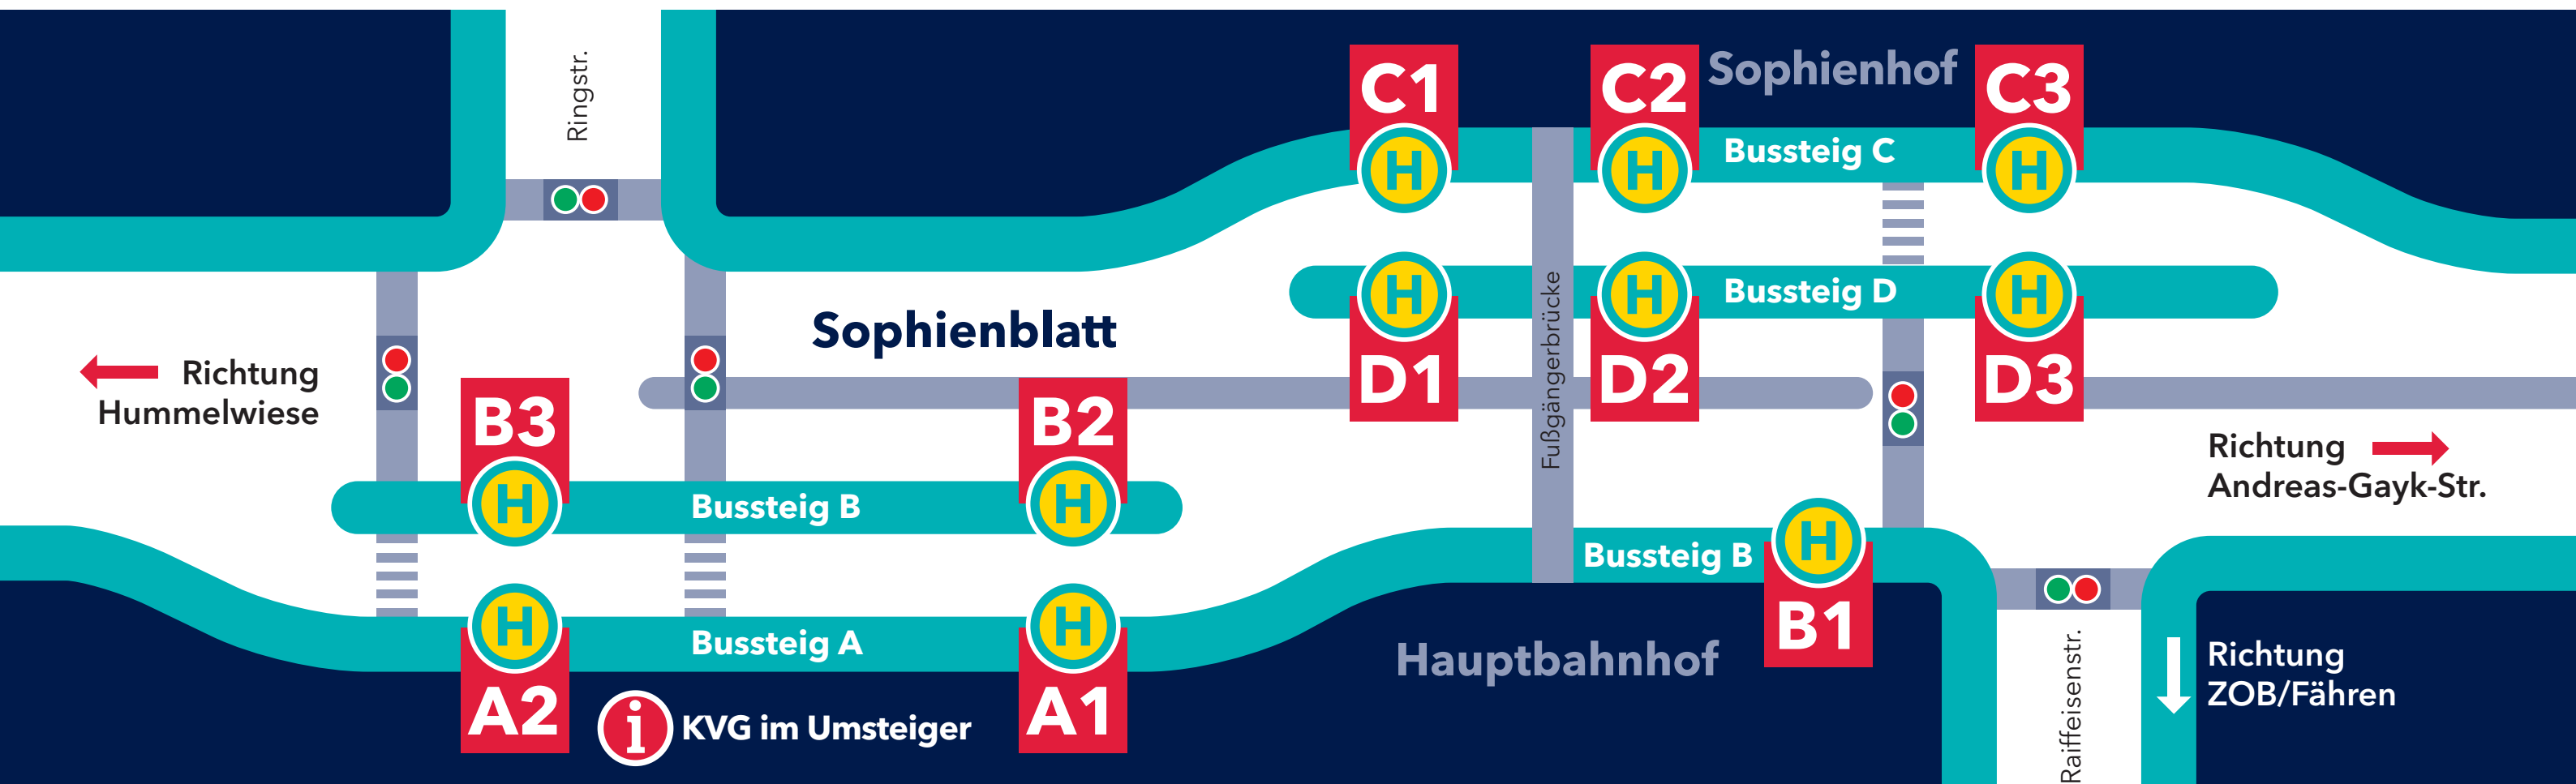

## D1

Linie	Ziel
81	Botanischer Garten
52	Krummbogen
102	Laboe
200	Schönberger Strand
201	Schönberg
210	Schönberg/Tökendorf
300	Raisdorf Bahnhof
512S	Laboe (Mai-Sep.)

**Regionalbuslinien**

## D2

Linie	Ziel
11	Dietrichsdorf, Pillauer Straße
60S	Schwentinestraße, FH
100	Laboe
101	Heikendorf, Am Heidberg
11N	Dietrichsdorf, Pillauer Straße
100N	Laboe

## A1

Linie	Ziel
11	Wik, Kanal
100/101	Mettenhof (Melsdorf)
501/502	Schilksee - Strande
900	Dänischenhagen - Krusendorf
901	Strande (über Dänischenhagen)
902S	Strande (über Dänischenhagen)
503S	Falckensteiner Strand (Mai-Sep.)
512S	Strande (Mai-Sep.)
11N	Wik, Kanal
100N	Mettenhof, Roskilder Weg
501N	Schilksee - Strande

## B3

Linie	Ziel
41	Tannenberg
42	Suchsdorf, Rungholtplatz
43	Reventloubrücke
42N	Suchsdorf, Rungholtplatz

**Regionalbuslinien**