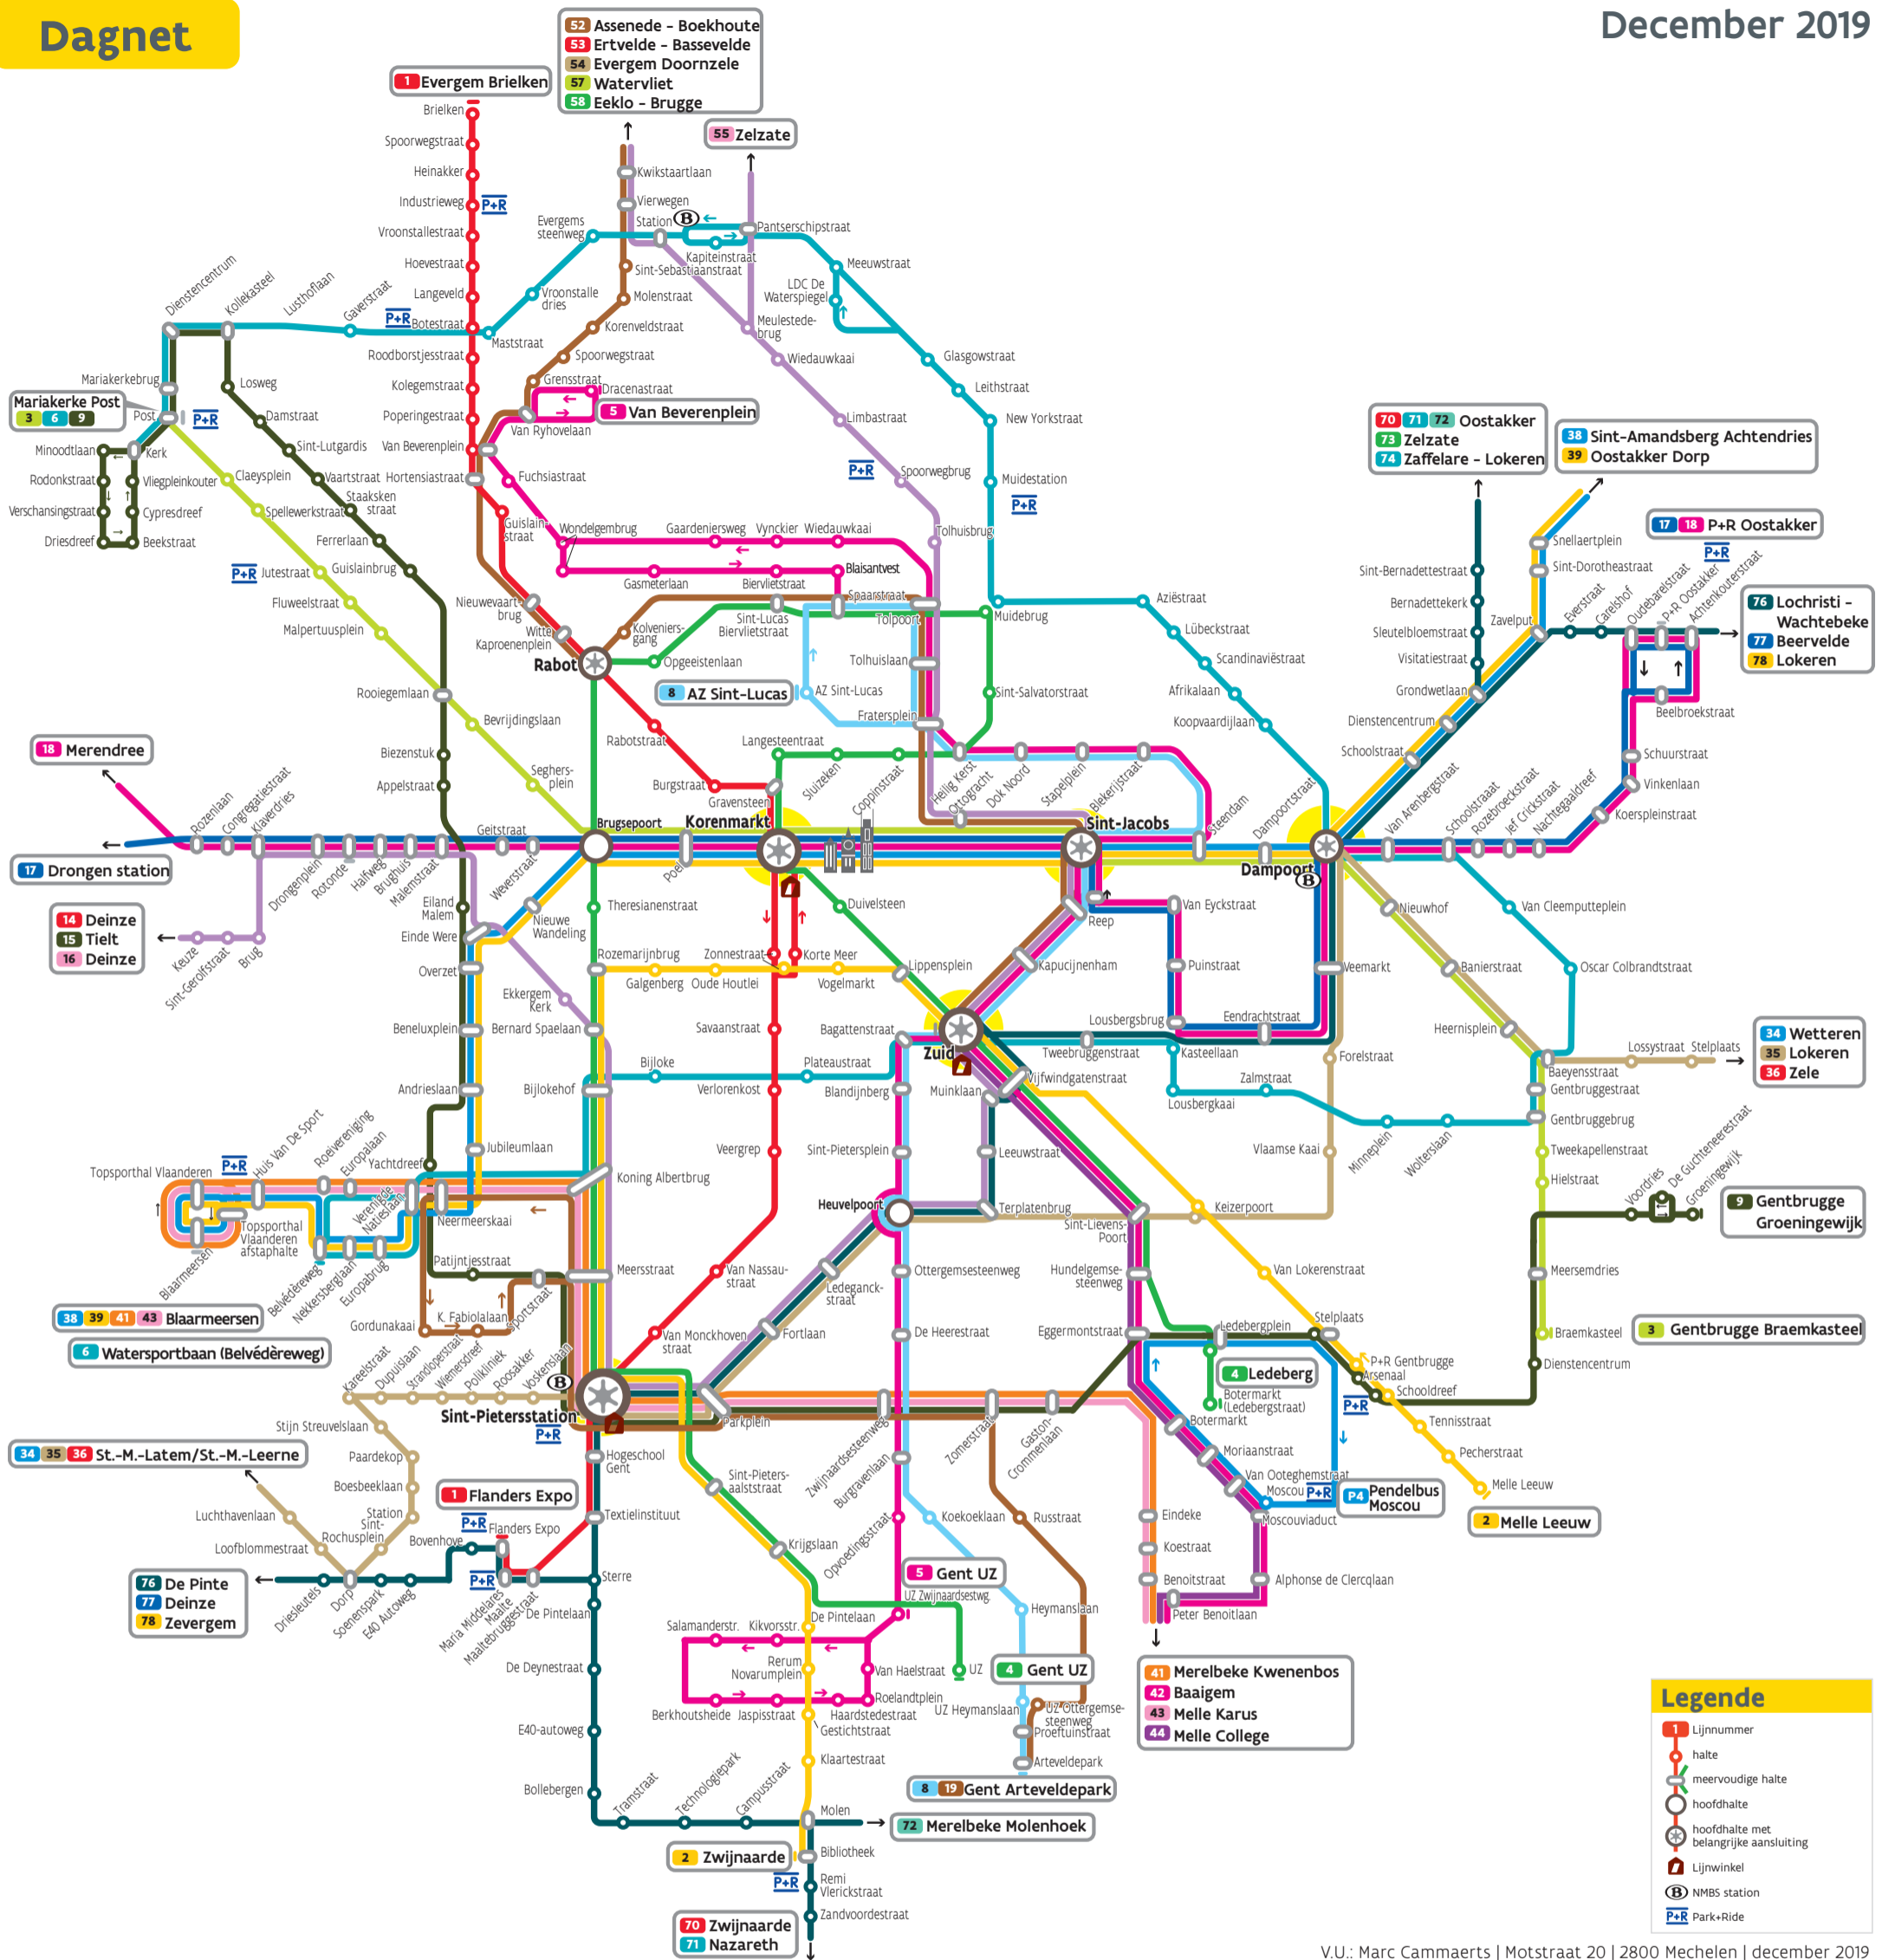

Belangrijkste tram- en buslijnen in het centrum van Gent

Dagnet

December 2019

V.U.: Marc Cammaerts | Motstraat 20 | 2800 Mechelen | december 2019

Tramlijnen

- 1 Gent Flanders Expo - Gent Sint-Pieters - Evergem Brieken
- 2 Zwijnaarde - Gent Sint-Pieters - Melle Leeuw
- 4 Gent UZ - Gent Sint-Pieters - Ledeburg

Belangrijkste buslijnen

- 3 Mariakerke Post - Gentbrugge Braemkasteel
- P4 Pendelbus Gentbrugge Moscou - Ledeburgplein
- 5 Gent UZ - Gent Van Beverenplein
- 6 Gent Watersportbaan - Mariakerke Post
- 8 Gent AZ Sint-Lucas - Gent Arteveldepark
- 9 Mariakerke Driedreef - Gentbrugge Groeningewijk
- 14 Gent - Drongen - Deinze*
- 15 Gent - Drongen - Nevele - Tielt*
- 16 Gent - Drongen - Nevele - Deinze*
- 17 Drongen Station - P + R Oostakker
- 18 Merendree - Drongen Luchteren - P + R Oostakker
- 19 Gent Arteveldepark - Gent Sint-Pieters - K. Fabiolalaan
- 34 Sint-Martens-Leerne/Sint-Martens-Latem - Gent - Wetteren**
- 35 Sint-Martens-Leerne/Sint-Martens-Latem - Gent - Beervelde - Lokeren**
- 36 Sint-Martens-Leerne/Sint-Martens-Latem - Gent - Zele - (Hamme)**
- 38 Gent Blaarmeersen - Sint-Amandsberg Achtendries

- 39 Gent Blaarmeersen - Oostakker Dorp
- 41 Gent Blaarmeersen - Merelbeke Kwenenbos
- 42 Gent Zuid - Merelbeke - Bottelare - Baaigem
- 43 Gent Blaarmeersen - Melle Karus
- 44 Gent Zuid - Merelbeke - Melle College
- 52 Gent - Assenede - Boekhoute*
- 53 Gent - Ertvelde - Bassevelde*
- 54 Gent - Evergem Doornzele*
- 55 Gent - Zelzate*
- 57 Gent - Watervliet*
- 58 Gent - Eeklo - Brugge*
- 70 Oostakker - Gent - Zwijnaarde***
- 71 Oostakker - Gent - Nazareth***
- 72 Oostakker - Gent - Merelbeke Molenhoek***
- 73 Gent - Oostakker - Zelzate***
- 74 Gent - Zaffelare - Lokeren***
- 76 De Pinte - Gent - Lochristi - Wachtebeke***
- 77 Deinze - Gent - Beervelde - Lochristi***
- 78 Zevergem - De Pinte - Gent - Lochristi - Lokeren***

* weergegeven als
** weergegeven als
*** weergegeven als