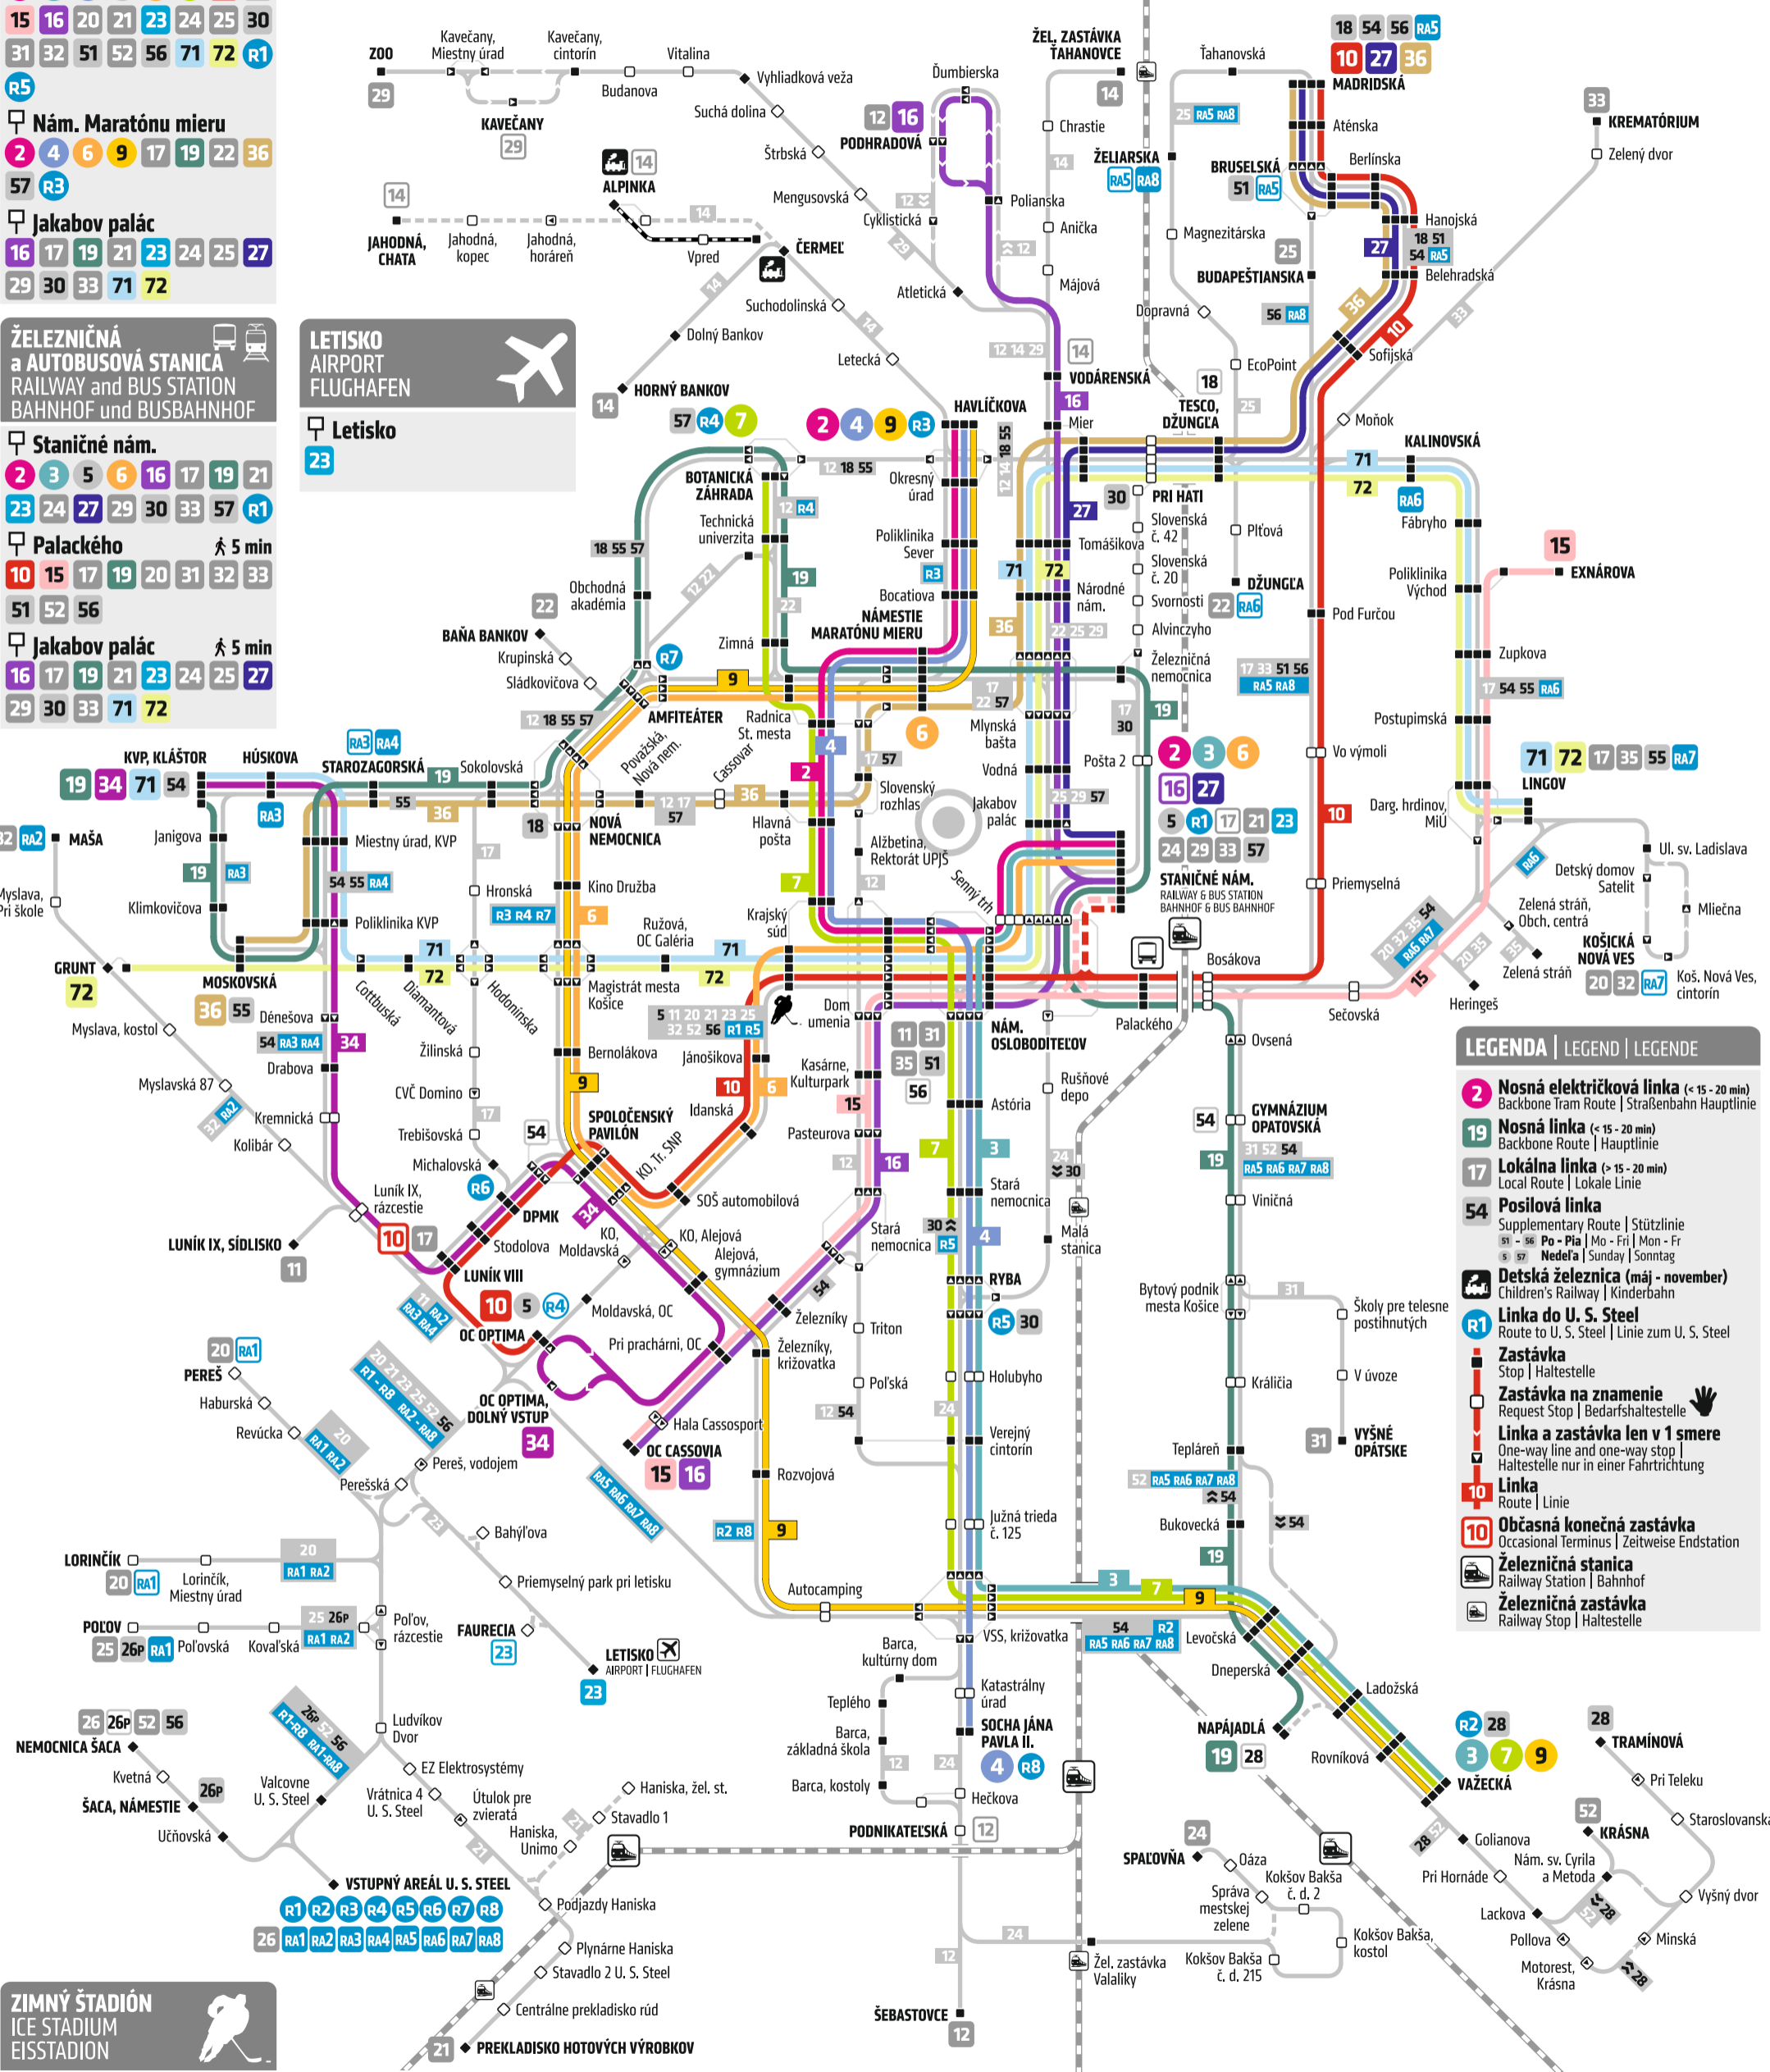

CENTRUM CITY CENTER ZENTRUM

- Nám. osloboditeľ'ov**
2 3 4 5 6 7 10 11
15 16 20 21 23 24 25 30
31 32 51 52 56 71 72 R1
- Nám. Maratónu mieru**
2 4 6 9 17 19 22 36
57 R3
- Jakobov palác**
16 17 19 21 23 24 25 27
29 30 33 71 72

ŽELEZNIČNÁ a AUTOBUSOVÁ STANICA RAILWAY and BUS STATION BAHNHOF und BUSBAHNHOF

- Staničné nám.**
2 3 5 6 16 17 19 21
23 24 27 29 30 33 57 R1
- Palackého** 5 min
10 15 17 19 20 31 32 33
51 52 56
- Jakobov palác** 5 min
16 17 19 21 23 24 25 27
29 30 33 71 72

INFO

☎ 055 - 6 407 407

📄 dpmk.sk
📱 ke.imhd.sk

📍 Rooseveltova 3

📍 Bardejovská 6

📄 **Dopravný podnik mesta Košice, a. s.**
Bardejovská 6, 043 29 Košice

LETISKO AIRPORT FLUGHAFEN

📍 Letisko
23

LEGENDA | LEGEND | LEGENDE

- 2** Nosná električková linka (< 15 - 20 min)
Backbone Tram Route | Straßenbahn Hauptlinie
- 19** Nosná linka (< 15 - 20 min)
Backbone Route | Hauptlinie
- 17** Lokálna linka (> 15 - 20 min)
Local Route | Lokale Linie
- 54** Posilová linka
Supplementary Route | Stützzlinie
51 - 56 Po - Pia | Mo - Fri | Mon - Fr
57 Nedel'a | Sunday | Sonntag
- 🚶** Detská železnica (máj - november)
Children's Railway | Kinderbahn
- R1** Linka do U. S. Steel
Route to U. S. Steel | Linie zum U. S. Steel
- 🛑** Zastávka
Stop | Haltestelle
- 👋** Zastávka na znamenie
Request Stop | Bedarfshaltestelle
- 👉** Linka a zastávka len v 1 smere
One-way line and one-way stop | Haltestelle nur in einer Fahrtrichtung
- 📍** Linka
Route | Linie
- 🏠** Občasná konečná zastávka
Occasional Terminus | Zeitweise Endstation
- 🚆** Železničná stanica
Railway Station | Bahnhof
- 🚶** Železničná zastávka
Railway Stop | Haltestelle