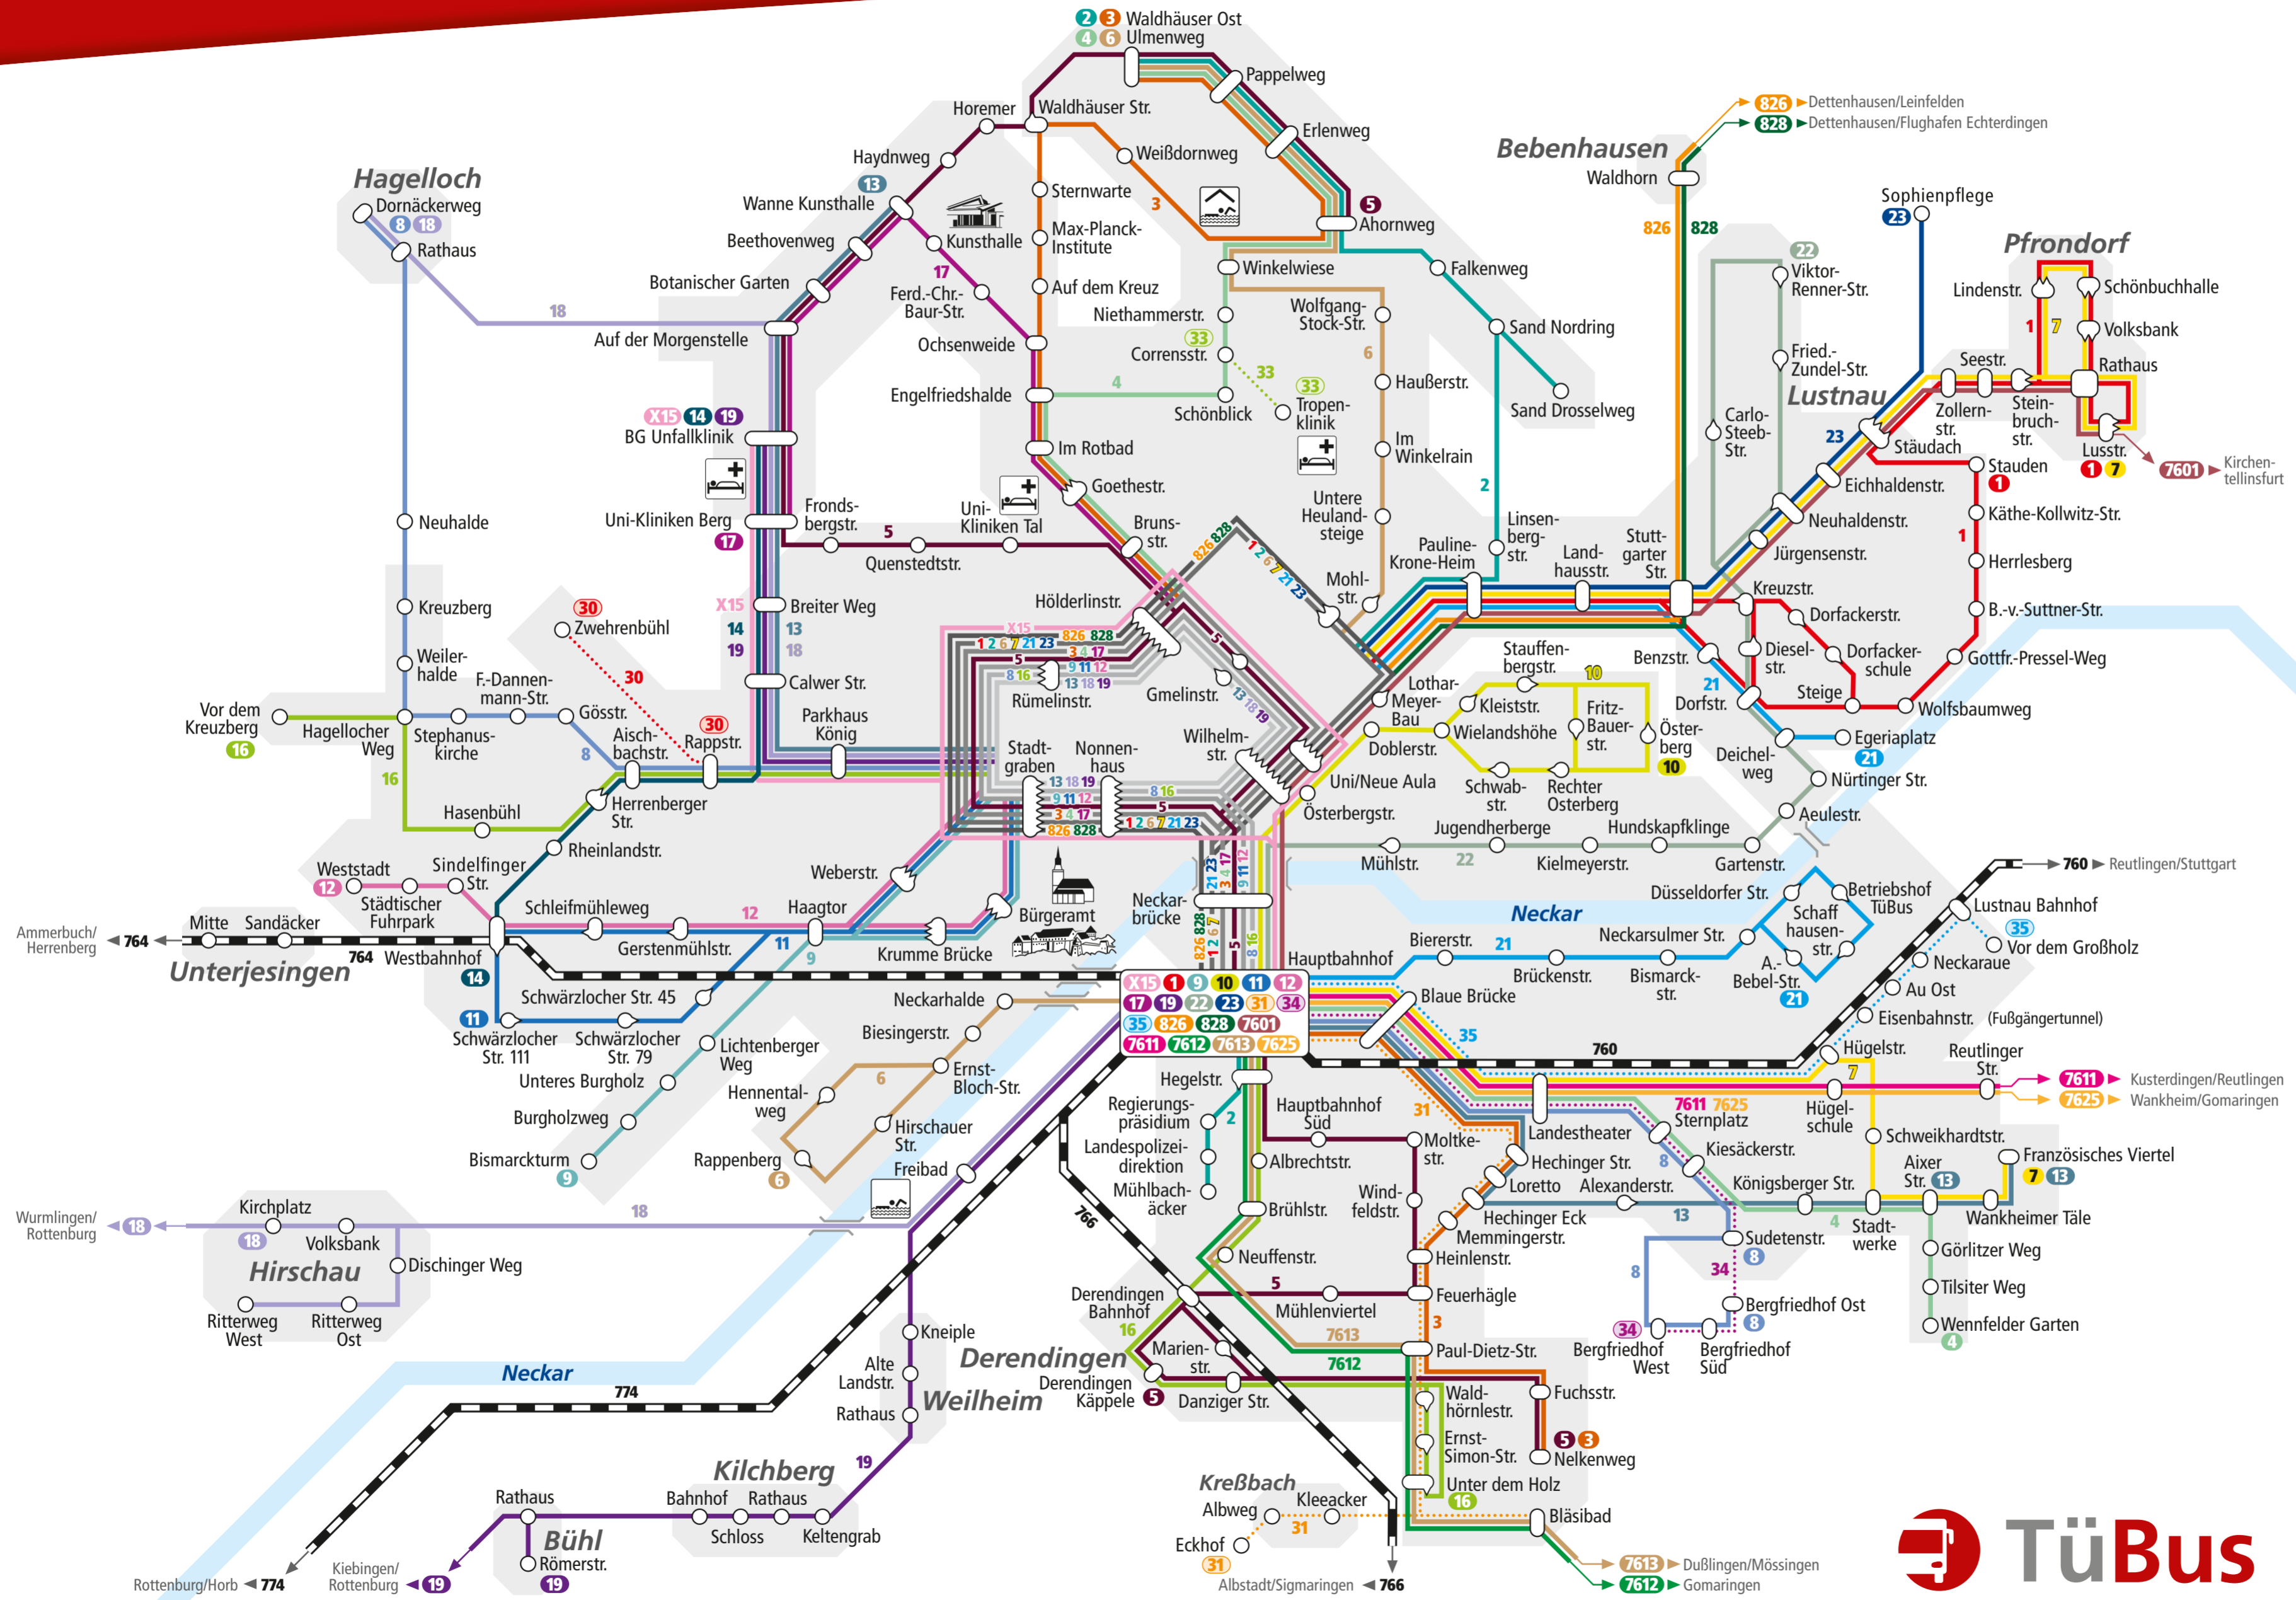

# Linienetzplan | Stadtnetz Tübingen

Stand: Dezember 2017  
 Herausgeber: Verkehrsverbund Neckar-Alb-Donau GmbH  
 Grafik: © 2017, digitale Kartografie F. Ruppenthal GmbH, 76131 Karlsruhe

WIR WIRKEN MIT.